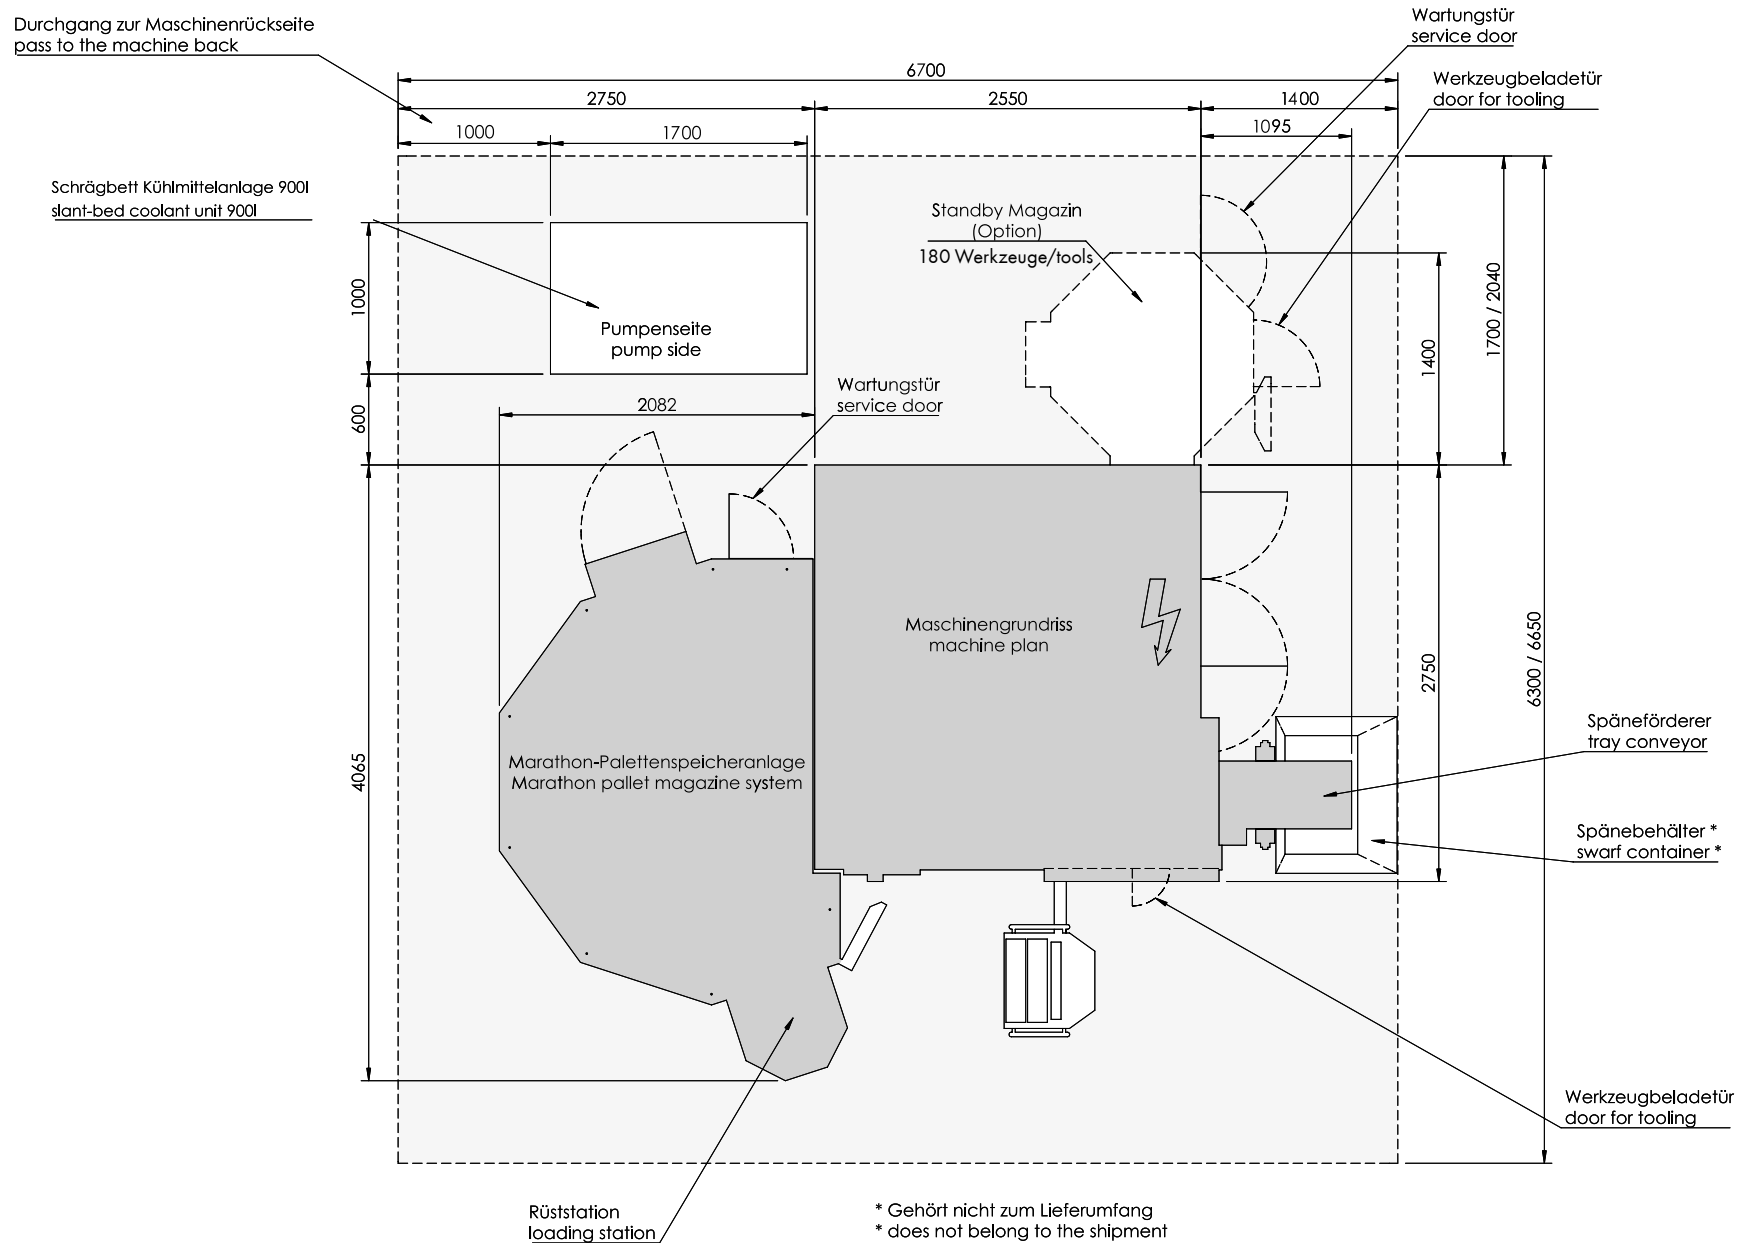

ACURA 65 MARATHON + MARATHON SR422.

ACURA 65 MARATHON M + MARATHON SR422.

Durchgang zur Maschinenrückseite
pass to the machine back

Schrägbett Kühlmittelanlage 900l
slant-bed coolant unit 900l