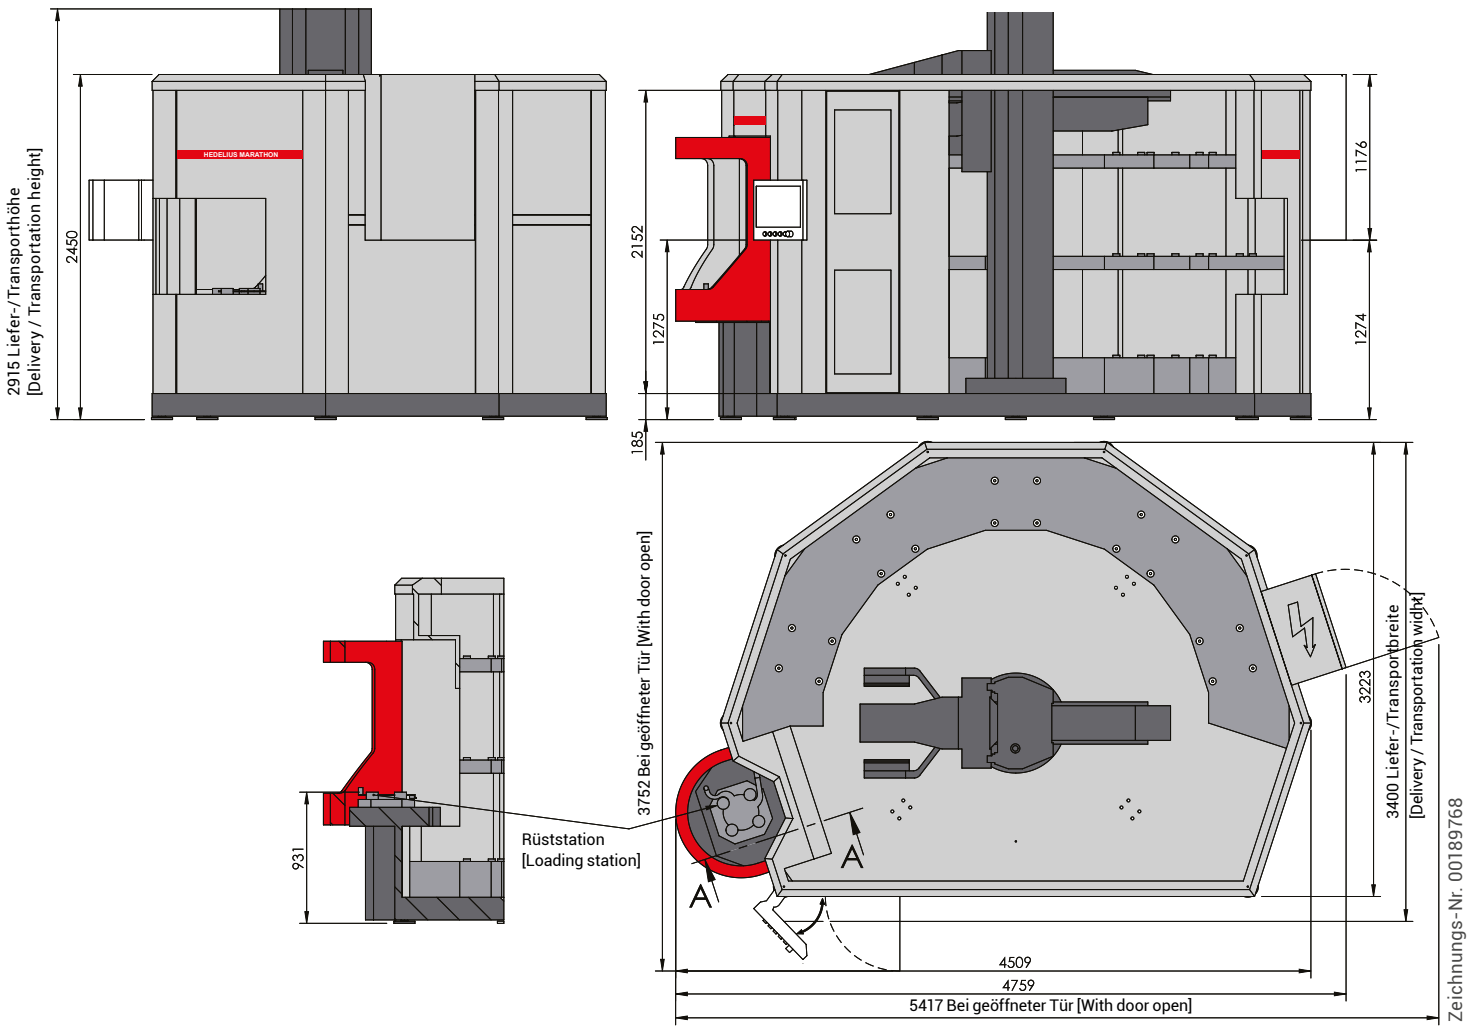

MARATHON SR415.

TILTENTA 7-2000 NEO
MARATHON SR415
400 x 400 x 38 mm

TILTENTA 7-2000 NEO
MARATHON SR415
400 x 500 x 48 mm