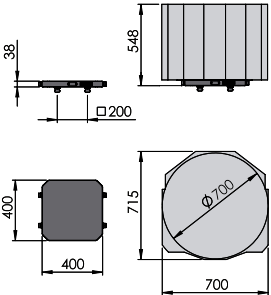

MARATHON SR415.

TILTENTA 7-2000 NEO
MARATHON SR415
400 x 400 x 38 mm

TILTENTA 7-2000 NEO
MARATHON SR415
400 x 500 x 48 mm