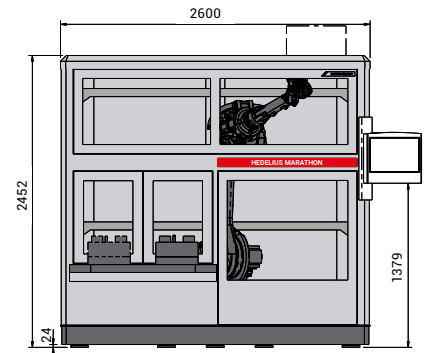

MARATHON RZ430.

ACURA 50 MARATHON
MARATHON RZ430
400 x 400 x 38 mm

ACURA 65 MARATHON
MARATHON RZ430
400 x 400 x 38 mm