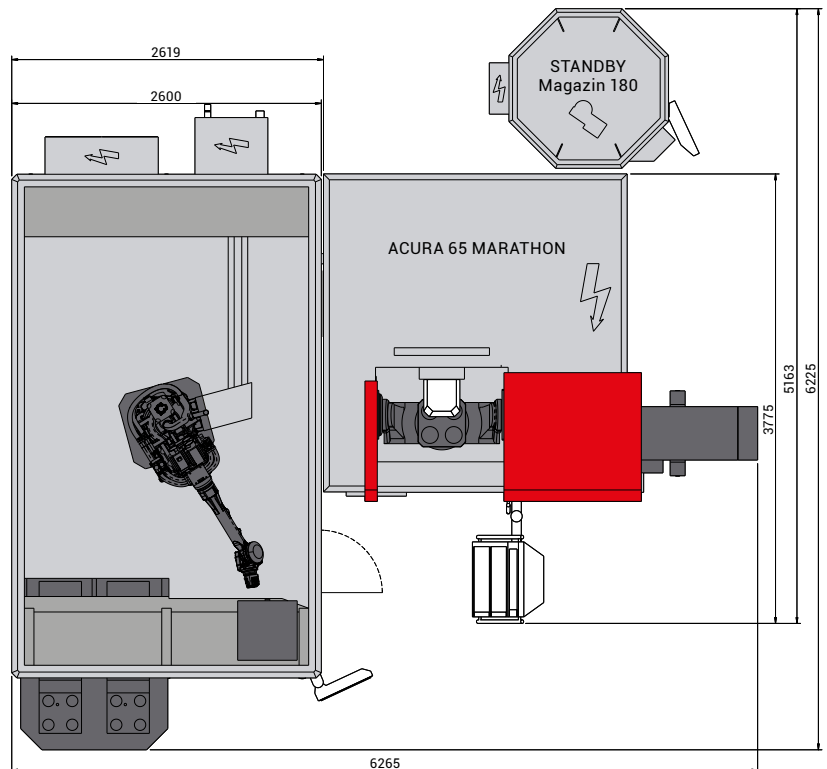

MARATHON RZ430.

ACURA 50 MARATHON
MARATHON RZ430
400 x 400 x 38 mm

ACURA 65 MARATHON
MARATHON RZ430
400 x 400 x 38 mm