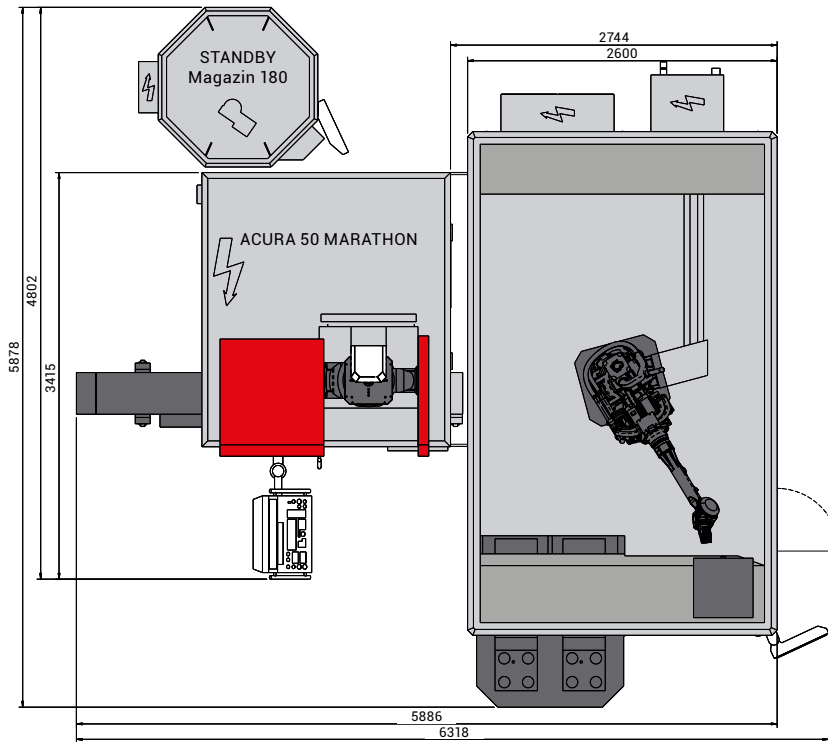

MARATHON RZ430.

ACURA 50 MARATHON
MARATHON RZ430
400 x 400 x 38 mm

ACURA 65 MARATHON
MARATHON RZ430
400 x 400 x 38 mm