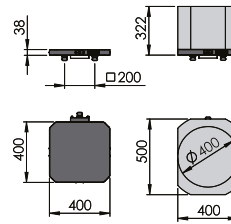

MARATHON RZ430.

ACURA 50 MARATHON
MARATHON RZ430
400 x 400 x 38 mm

ACURA 65 MARATHON
MARATHON RZ430
400 x 400 x 38 mm