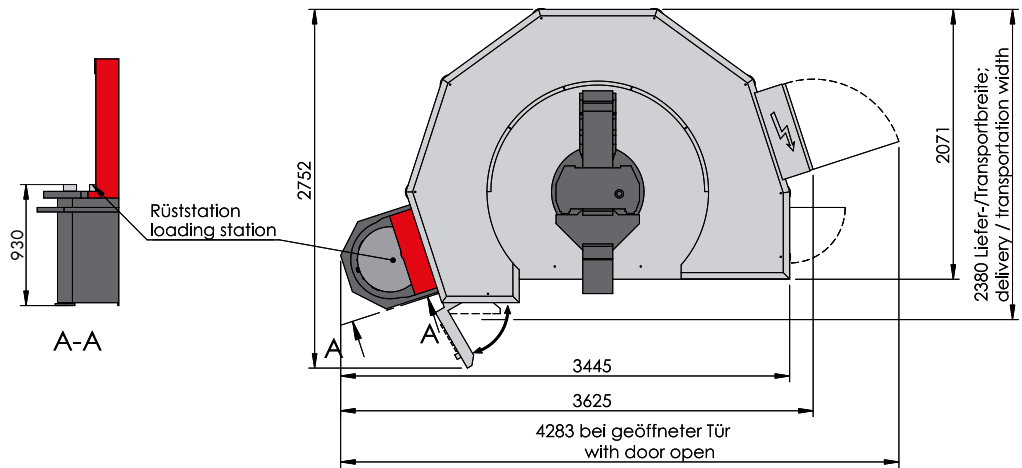

MARATHON SR422.

ACURA 65 MARATHON
MARATHON SR422
400 x 400 x 38 mm