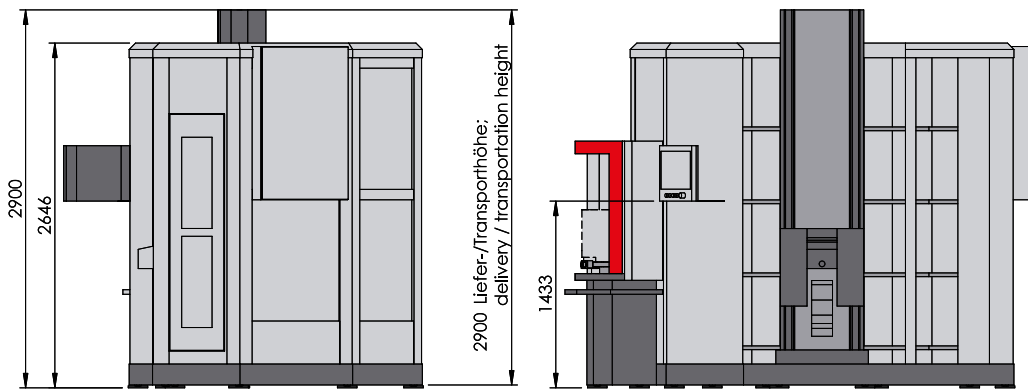

MARATHON SR422.

ACURA 65 MARATHON
MARATHON SR422
400 x 400 x 38 mm