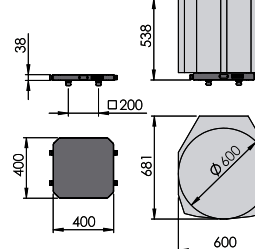

MARATHON PL406.

ACURA 50 MARATHON
MARATHON PL406
400 x 400 x 38 mm

ACURA 65 MARATHON
MARATHON PL406
400 x 400 x 38 mm

ACURA 65 MARATHON
MARATHON PL406
400 x 500 x 48 mm

ACURA 85 MARATHON
MARATHON PL406
400 x 400 x 38 mm

ACURA 85 MARATHON
MARATHON PL406
400 x 500 x 48 mm

Zeichnungen unverbindlich. Maße können sich ändern und dienen als Richtwert. [Illustrations are not binding. Dimensions are subject to change and serve for orientation purpose.]