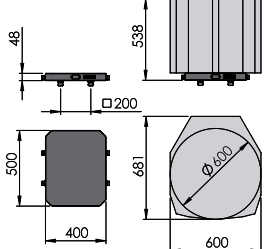

MARATHON PL406.

ACURA 50 MARATHON
MARATHON PL406
400 x 400 x 38 mm

ACURA 65 MARATHON
MARATHON PL406
400 x 400 x 38 mm

ACURA 65 MARATHON
MARATHON PL406
400 x 500 x 48 mm

ACURA 85 MARATHON
MARATHON PL406
400 x 400 x 38 mm

ACURA 85 MARATHON
MARATHON PL406
400 x 500 x 48 mm

Zeichnungen unverbindlich. Maße können sich ändern und dienen als Richtwert. [Illustrations are not binding. Dimensions are subject to change and serve for orientation purpose.]