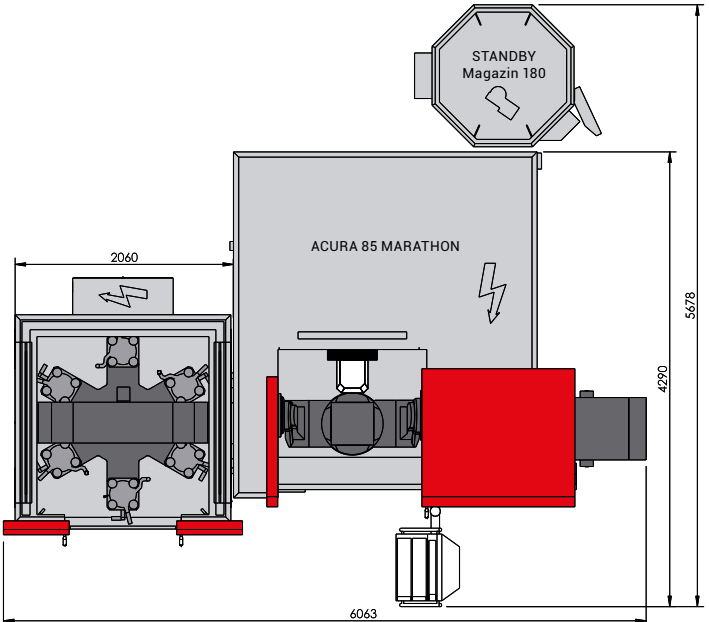

MARATHON PL406.

ACURA 50 MARATHON
MARATHON PL406
400 x 400 x 38 mm

ACURA 65 MARATHON
MARATHON PL406
400 x 400 x 38 mm

ACURA 65 MARATHON
MARATHON PL406
400 x 500 x 48 mm

ACURA 85 MARATHON
MARATHON PL406
400 x 400 x 38 mm

ACURA 85 MARATHON
MARATHON PL406
400 x 500 x 48 mm

Zeichnungen unverbindlich. Maße können sich ändern und dienen als Richtwert. [Illustrations are not binding. Dimensions are subject to change and serve for orientation purpose.]