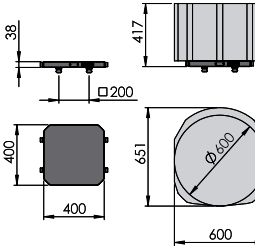

MARATHON PL406.

ACURA 50 MARATHON
MARATHON PL406
400 x 400 x 38 mm

ACURA 65 MARATHON
MARATHON PL406
400 x 400 x 38 mm

ACURA 65 MARATHON
MARATHON PL406
400 x 500 x 48 mm

ACURA 85 MARATHON
MARATHON PL406
400 x 400 x 38 mm

ACURA 85 MARATHON
MARATHON PL406
400 x 500 x 48 mm

Zeichnungen unverbindlich. Maße können sich ändern und dienen als Richtwert. [Illustrations are not binding. Dimensions are subject to change and serve for orientation purpose.]