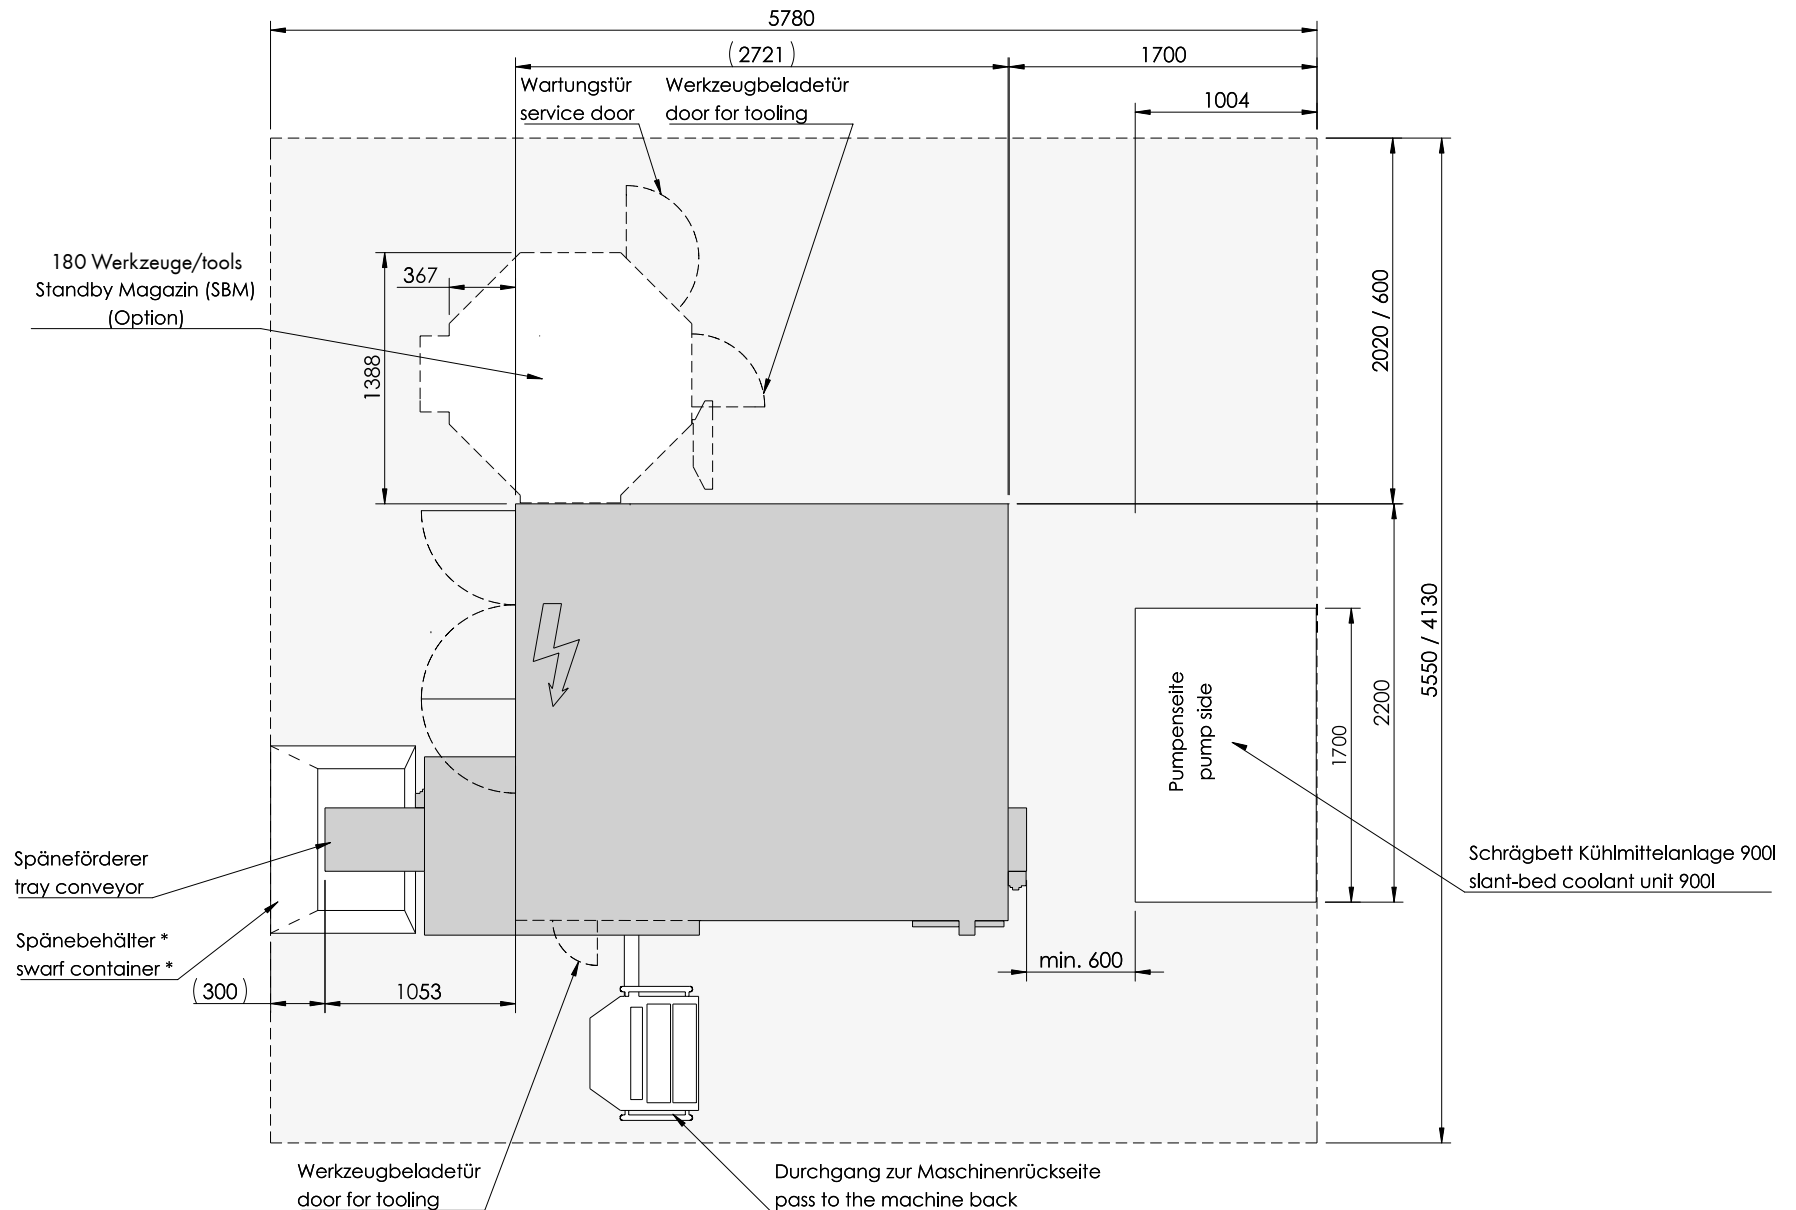

# FORTE 50 Single 1120 M.