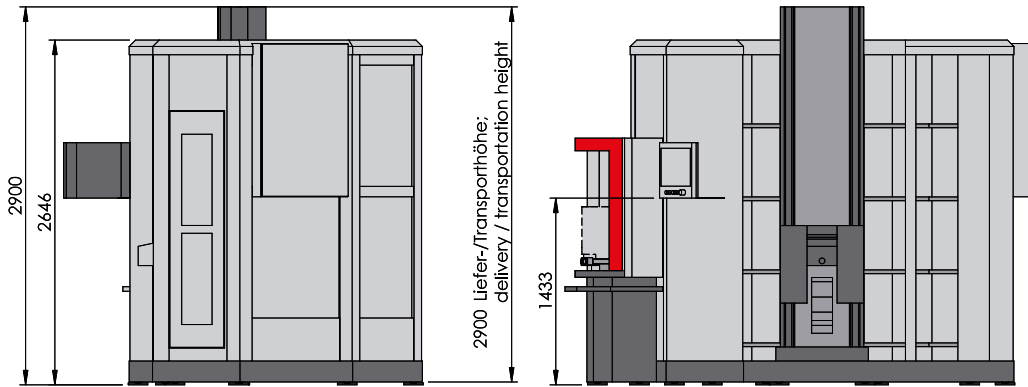

# MARATHON SR422.

ACURA 65 MARATHON  
MARATHON SR422  
400 x 400 x 38 mm