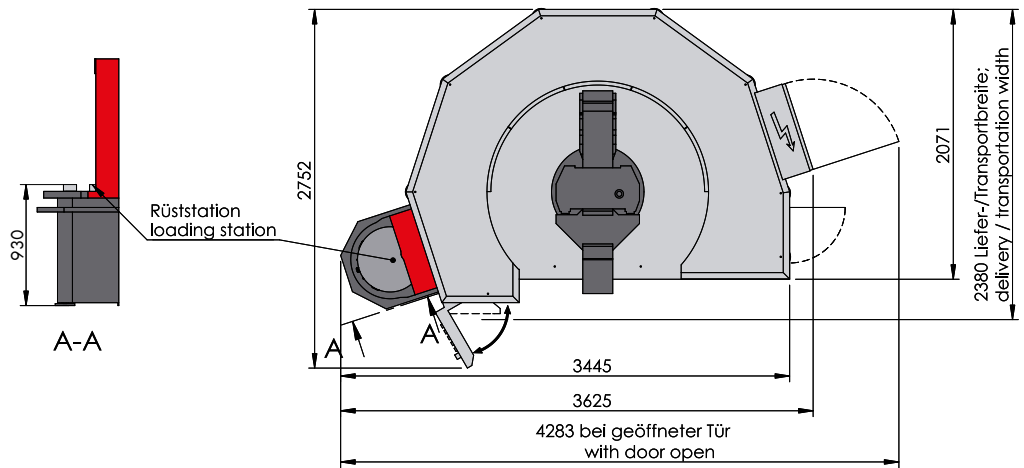

# MARATHON SR422.

ACURA 65 MARATHON  
MARATHON SR422  
400 x 400 x 38 mm