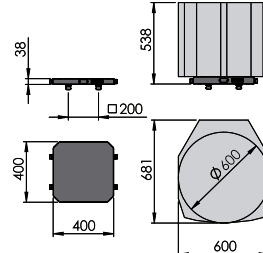

MARATHON PL406.

ACURA 50 MARATHON
MARATHON PL406
400 x 400 x 38 mm

ACURA 65 MARATHON
MARATHON PL406
400 x 400 x 38 mm

ACURA 65 MARATHON
MARATHON PL406
400 x 500 x 48 mm

ACURA 85 MARATHON
MARATHON PL406
400 x 400 x 38 mm

ACURA 85 MARATHON
MARATHON PL406
400 x 500 x 48 mm

Zeichnungen unverbindlich. Maße können sich ändern und dienen als Richtwert. [Illustrations are not binding. Dimensions are subject to change and serve for orientation purpose.]