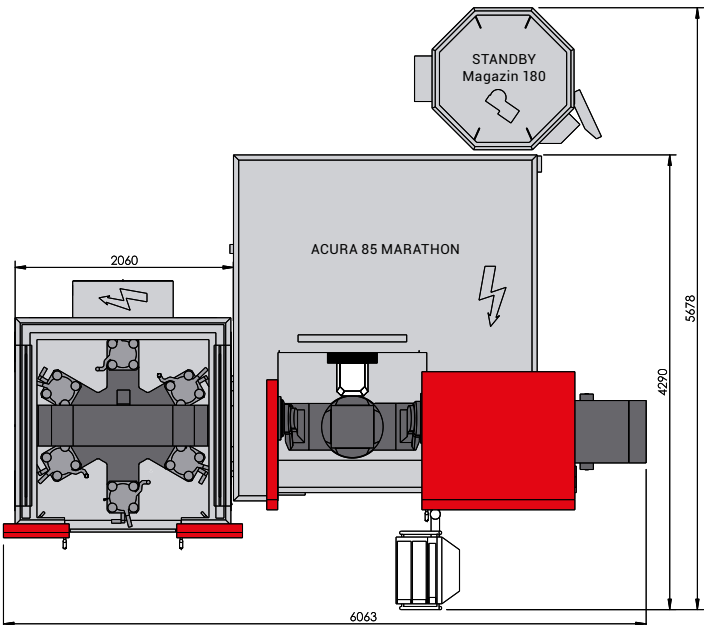

MARATHON PL406.

ACURA 50 MARATHON
MARATHON PL406
400 x 400 x 38 mm

ACURA 65 MARATHON
MARATHON PL406
400 x 400 x 38 mm

ACURA 65 MARATHON
MARATHON PL406
400 x 500 x 48 mm

ACURA 85 MARATHON
MARATHON PL406
400 x 400 x 38 mm

ACURA 85 MARATHON
MARATHON PL406
400 x 500 x 48 mm

Zeichnungen unverbindlich. Maße können sich ändern und dienen als Richtwert. [Illustrations are not binding. Dimensions are subject to change and serve for orientation purpose.]