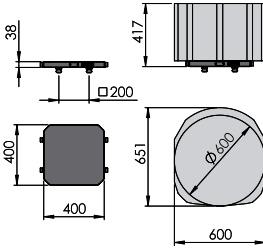

MARATHON PL406.

ACURA 50 MARATHON
MARATHON PL406
400 x 400 x 38 mm

ACURA 65 MARATHON
MARATHON PL406
400 x 400 x 38 mm

ACURA 65 MARATHON
MARATHON PL406
400 x 500 x 48 mm

ACURA 85 MARATHON
MARATHON PL406
400 x 400 x 38 mm

ACURA 85 MARATHON
MARATHON PL406
400 x 500 x 48 mm

Zeichnungen unverbindlich. Maße können sich ändern und dienen als Richtwert. [Illustrations are not binding. Dimensions are subject to change and serve for orientation purpose.]