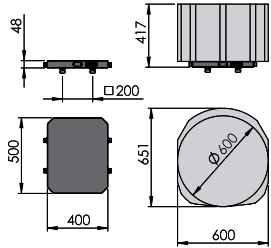

MARATHON PL406.

ACURA 50 MARATHON
MARATHON PL406
400 x 400 x 38 mm

ACURA 65 MARATHON
MARATHON PL406
400 x 400 x 38 mm

ACURA 65 MARATHON
MARATHON PL406
400 x 500 x 48 mm

ACURA 85 MARATHON
MARATHON PL406
400 x 400 x 38 mm

ACURA 85 MARATHON
MARATHON PL406
400 x 500 x 48 mm

Zeichnungen unverbindlich. Maße können sich ändern und dienen als Richtwert. [Illustrations are not binding. Dimensions are subject to change and serve for orientation purpose.]