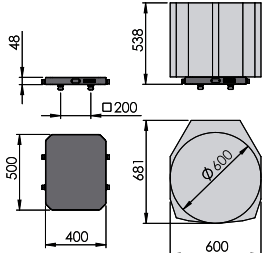

MARATHON PL406.

ACURA 50 MARATHON
MARATHON PL406
400 x 400 x 38 mm

ACURA 65 MARATHON
MARATHON PL406
400 x 400 x 38 mm

ACURA 65 MARATHON
MARATHON PL406
400 x 500 x 48 mm

ACURA 85 MARATHON
MARATHON PL406
400 x 400 x 38 mm

ACURA 85 MARATHON
MARATHON PL406
400 x 500 x 48 mm

Zeichnungen unverbindlich. Maße können sich ändern und dienen als Richtwert. [Illustrations are not binding. Dimensions are subject to change and serve for orientation purpose.]