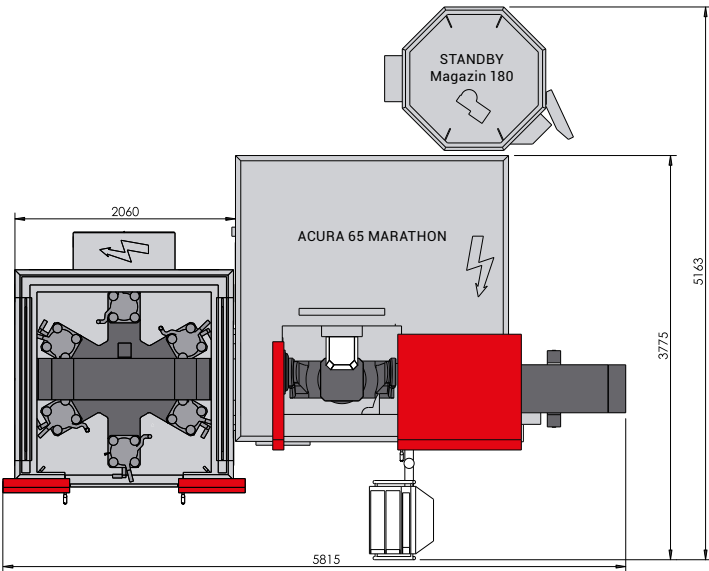

MARATHON PL406.

ACURA 50 MARATHON
MARATHON PL406
400 x 400 x 38 mm

ACURA 65 MARATHON
MARATHON PL406
400 x 400 x 38 mm

ACURA 65 MARATHON
MARATHON PL406
400 x 500 x 48 mm

ACURA 85 MARATHON
MARATHON PL406
400 x 400 x 38 mm

ACURA 85 MARATHON
MARATHON PL406
400 x 500 x 48 mm

Zeichnungen unverbindlich. Maße können sich ändern und dienen als Richtwert. [Illustrations are not binding. Dimensions are subject to change and serve for orientation purpose.]