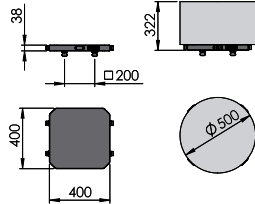

MARATHON PL406.

ACURA 50 MARATHON
MARATHON PL406
400 x 400 x 38 mm

ACURA 65 MARATHON
MARATHON PL406
400 x 400 x 38 mm

ACURA 65 MARATHON
MARATHON PL406
400 x 500 x 48 mm

ACURA 85 MARATHON
MARATHON PL406
400 x 400 x 38 mm

ACURA 85 MARATHON
MARATHON PL406
400 x 500 x 48 mm

Zeichnungen unverbindlich. Maße können sich ändern und dienen als Richtwert. [Illustrations are not binding. Dimensions are subject to change and serve for orientation purpose.]