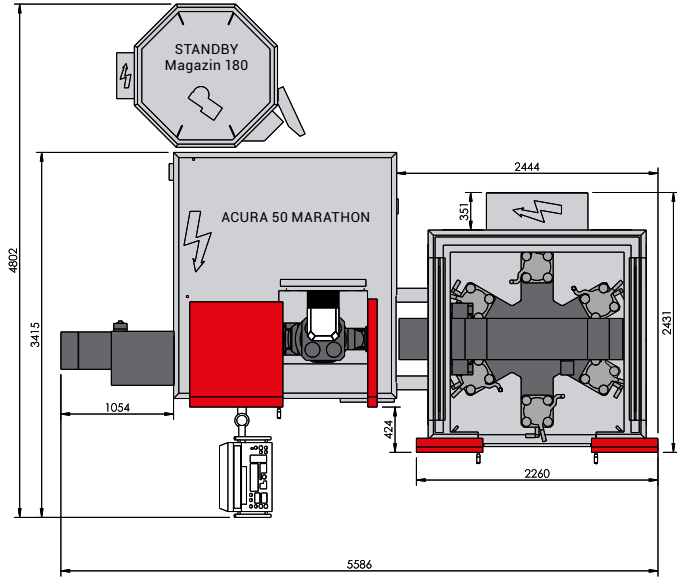

MARATHON PL406.

ACURA 50 MARATHON
MARATHON PL406
400 x 400 x 38 mm

ACURA 65 MARATHON
MARATHON PL406
400 x 400 x 38 mm

ACURA 65 MARATHON
MARATHON PL406
400 x 500 x 48 mm

ACURA 85 MARATHON
MARATHON PL406
400 x 400 x 38 mm

ACURA 85 MARATHON
MARATHON PL406
400 x 500 x 48 mm

Zeichnungen unverbindlich. Maße können sich ändern und dienen als Richtwert. [Illustrations are not binding. Dimensions are subject to change and serve for orientation purpose.]