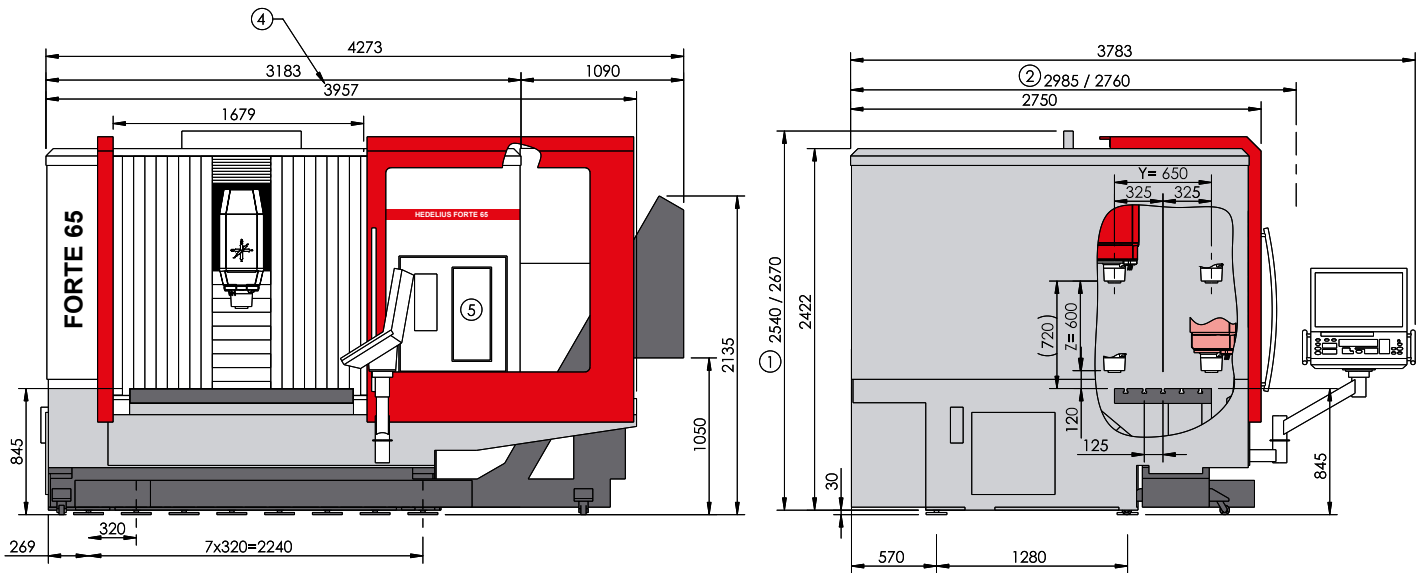

FORTE 65 Single 1320 EL.

1 Liefer-/Transporthöhe: 2540 mm [Delivery/transportation height: 2540 mm] mit Option Türautomatik: 2670 mm [With option automatic door: 2670 mm] 2 Liefer-/Transportbreite: 2985/2760 mm [Delivery/transportation width: 2985/2760 mm] 3 Bedienöffnung bei geöffneter Tür [Operating access] 4 Bei geöffneter Tür [When the door is open] 5 Tür für Werkzeugbestückung [Door for tooling] 6 Werkzeugwechselbereich (*Werte bei max. Werkzeugabmessung): Diesen Bereich für den Werkzeugwechsel freihalten. [Tool change area (*values at maximum tool size): Keep this area free for tool changes.] 7 Ansicht Seitenbeladeeinrichtung [View of side loading device]

X (1 : 25)