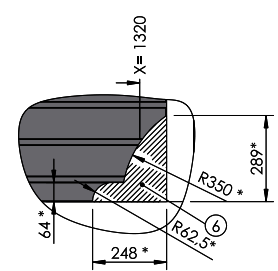

FORTE 65 Single 1320 EL.

1 Liefer-/Transporthöhe: 2540 mm [Delivery/transportation height: 2540 mm] mit Option Türautomatik: 2670 mm [With option automatic door: 2670 mm] 2 Liefer-/Transportbreite: 2985/2760 mm [Delivery/transportation width: 2985/2760 mm] 3 Bedienöffnung bei geöffneter Tür [Operating access] 4 Bei geöffneter Tür [When the door is open] 5 Tür für Werkzeugbestückung [Door for tooling] 6 Werkzeugwechselbereich (*Werte bei max. Werkzeugabmessung): Diesen Bereich für den Werkzeugwechsel freihalten. [Tool change area (*values at maximum tool size): Keep this area free for tool changes.] 7 Ansicht Seitenbeladeeinrichtung [View of side loading device]

X (1 : 25)