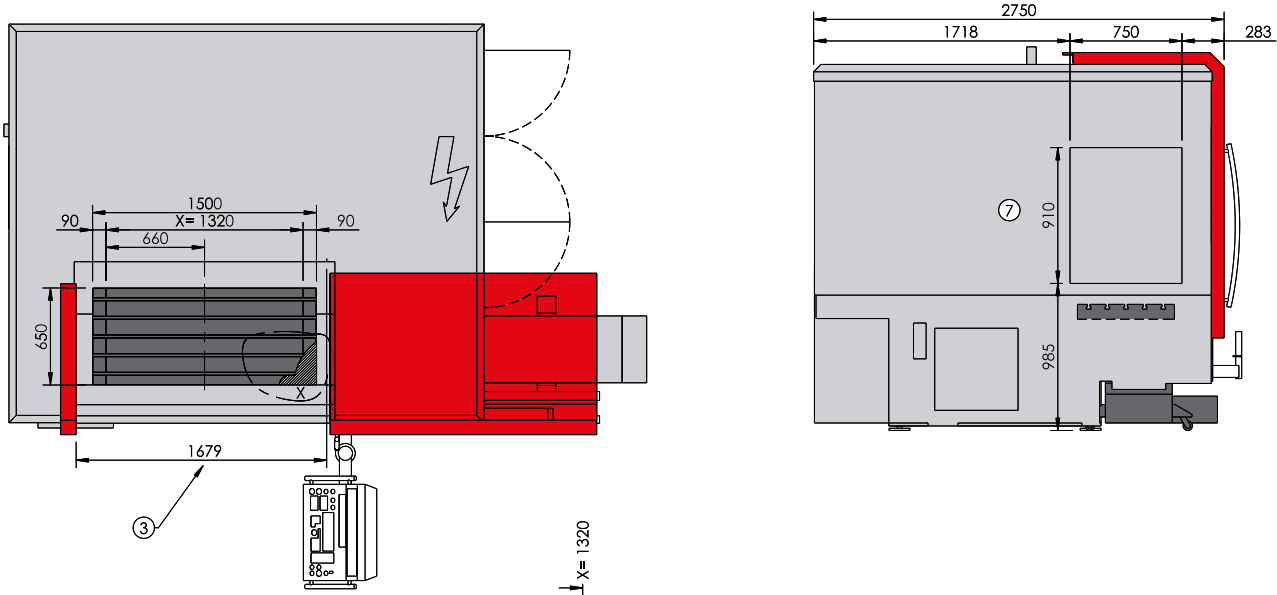

FORTE 65 Single 1320 EL.

1 Liefer-/Transporthöhe: 2540 mm [Delivery/transportation height: 2540 mm] mit Option Türautomatik: 2670 mm [With option automatic door: 2670 mm] 2 Liefer-/Transportbreite: 2985/2760 mm [Delivery/transportation width: 2985/2760 mm] 3 Bedienöffnung bei geöffneter Tür [Operating access] 4 Bei geöffneter Tür [When the door is open] 5 Tür für Werkzeugbestückung [Door for tooling] 6 Werkzeugwechselbereich (*Werte bei max. Werkzeugabmessung): Diesen Bereich für den Werkzeugwechsel freihalten. [Tool change area (*values at maximum tool size): Keep this area free for tool changes.] 7 Ansicht Seitenbeladeeinrichtung [View of side loading device]

X (1 : 25)